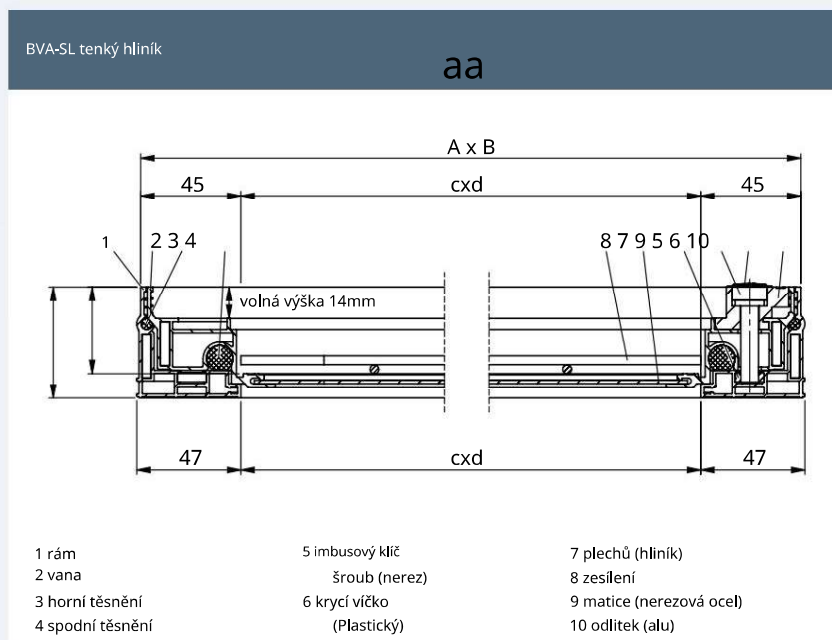

Zatížení: 15 kN zkušební síla EN 124

Materiál: rám a podnos z extrudovaných hliníkových profilů, nerezové šrouby.

Vlastnosti: Velmi kvalitní zápachový a vodotěsný kryt průřezu. Instalační výška pouze 5 cm. Zejména pro montážní situace, které neumožňují větší montážní výšku. Nízká přihrádka má za následek úsporu hmotnosti při plnění – snižuje se námaha potřebná k otevírání. Pro pokrytí deskami, dlaždicemi, parketami atd. je k dispozici volná výška 14 mm. Dvě speciální chemicky odolná těsnění. Vana je vyztužena sevřenou žebrovanou ocelovou výztuží.

Instalace: Instalace musí být provedena odborně podle našeho montážního návodu. U vodotěsných typů je třeba věnovat zvláštní pozornost zajištění těsného napojení na spodní stranu rámu na místě a vyplnění vaničky vodotěsným betonem.

Text nabídky: www.hago.at

1 rám
2 vana
3 horní těsnění
4 spodní těsnění

Typ	světlo Rozměry hřídele (cca cm)	Vnější Rozměry (cca cm)	Hmotnost nevyplněno cca.	I / B*
	cx d	A x B		
BVA-SL slim 22	20x20	29x29	2 kg	L
BVA-SL slim 33	30x30	39x39	3 kg	L
BVA-SL slim 44	40x40	49x49	4 kg	L
BVA-SL slim 45	45x45	54x54	5 kg	L
BVA-SL slim 55	50x50	59x59	6 kg	L
BVA-SL slim 64	60x40	69x49	6 kg	L
BVA-SL slim 66	60x60	69x69	7 kg	L
BVA-SL slim 635	63,5 x 63,5	72,5 x 72,5	8 kg	L
BVA-SL slim 77	70x70	79x79	9 kg	L
BVA-SL slim 86	80x60	89x69	9 kg	L
BVA-SL slim 88	80x80	89x89	10 kg	L
BVA-SL slim 106	100x60	109x69	10 kg	L
BVA-SL slim 108	100x80	109x89	12 kg	L
BVA-SL slim 110	100x100	109x109	14 kg	L

hloubka vaničky 39 mm / 14 mm (na okraji)

Výška instalace cca 5,0 cm

Možné speciální velikosti

*L = Zboží je skladem

*B = Zboží je vyráběno na zakázku