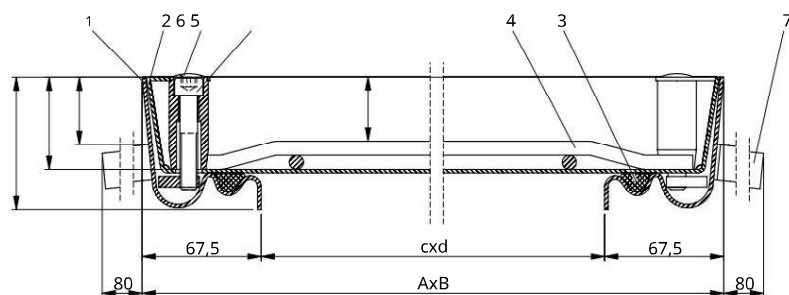

Nerezová ocel typu BVE

- 1 rám
- 2 vana
- 3 těsnění
- 4 zesílení
- 5 imbušový šroub
- 6 krycí víčko
- 7 kotev

- 1 rám
- 2 kryty
- 3 těsnění
- 4 Výztuž
- 5 imbušový šroub
- 6 Plastový uzavírací
- 7 kotev

Typ	světlo Rozměry hřídele (cca cm)	Vnější Rozměry (cca cm)	Hmotnost nevyplněné cca.	I / B*
	cx d	A x B		
BVE 22	20x20	33,5x33,5	7 kg	L
BVE 33	30x30	43,5x43,5	10 kg	L
BVE 44	40x40	53,5 x 53,5	13 kg	L
BVE 55	50x50	63,5x63,5	16 kg	L
BVE 64	60x40	73,5 x 53,5	16 kg	L
BVE 66	60x60	73,5 x 73,5	20 kg	L
BVE 635	63,5x63,5	77,0 x 77,0	21 kg	L
BVE 77	70x70	83,5 x 83,5	26 kg	B
BVE 86	80x60	93,5 x 73,5	24 kg	L
BVE 88	80x80	93,5 x 93,5	29 kg	L
BVE 106	100x60	113,5 x 73,5	28 kg	L
BVE 108	100x80	113,5 x 93,5	34 kg	L
BVE 110	100x100	113,5 x 113,5	40 kg	L

Hloubka vany cca 5,0 cm

Výška instalace cca 7,5 cm

Možné speciální velikosti

*L = Zboží je skladem

*B = Zboží je vyráběno na zakázku