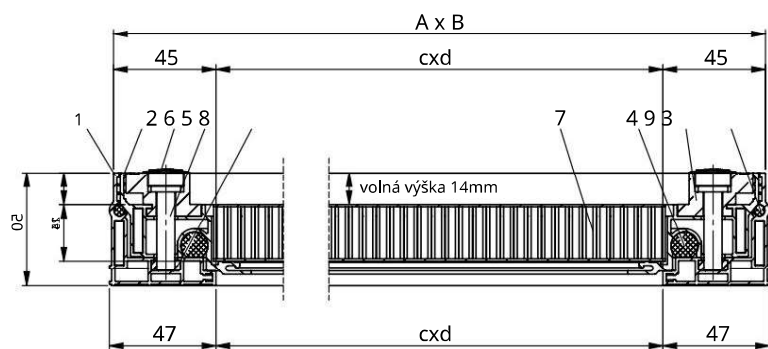

1 rám
2 vana
3 horní těsnění
4 spodní těsnění

5 imbusový klíč
šroub (nerez)
6 krycí víčko
(Plastický)

7 hliníkový voštinový panel
(bílý lak)
8 matic (nerezová ocel)
9 litých dílů (alu)

1 rám
2 vana
3 horní těsnění
4 spodní těsnění

Typ	světlo Rozměry hřídele (cca cm)	Vnější Rozměry (cca cm)	Hmotnost nevyplněné cca.	I / B*
	cx	A x B		
CLA-SL slim 22	20x20	29x29	2 kg	L
CLA-SL slim 33	30x30	39x39	3 kg	L
CLA-SL slim 44	40x40	49x49	5 kg	L
CLA-SL slim 45	45x45	54x54	5 kg	B
CLA-SL slim 55	50x50	59x59	6 kg	L
CLA-SL slim 64	60x40	69x49	6 kg	L
CLA-SL slim 66	60x60	69x69	8kg	L
CLA-SL slim 77	70x70	79x79	10kg	B
CLA-SL slim 86	80x60	89x69	10kg	L
CLA-SL slim 88	80x80	89x89	12 kg	L
CLA-SL slim 106	100x60	109x69	12 kg	L
CLA-SL slim 108	100x80	109x89	13 kg	L
CLA-SL slim 110	100x100	109x109	16 kg	L

Montážní výška 50 mm

Volná výška 14 mm

Speciální velikosti možné

*L= Zboží je skladem

*B= Položka je vyráběna na zakázku