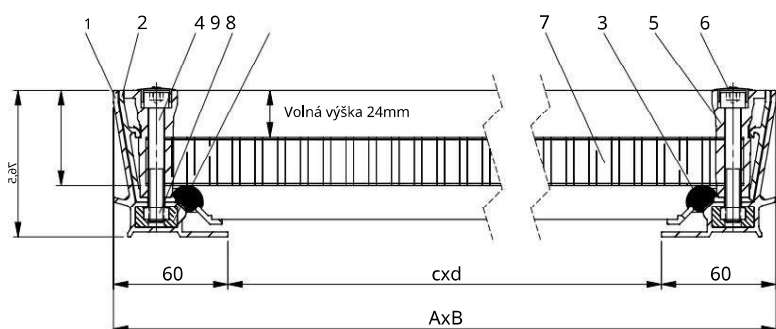

CLA kompozitní lehký hliník

1 rám
2 vana
3 těsnění
4 imbusový šroub
(nerezová ocel)

5 odlitek (alu)
6 krycí víčko
(Plastický)
7 hliníkový voštinový panel
(bílý lak)

8 lisovaných dílů (plast)
9 čtyřhranná matice
(Nerezová ocel)

Typ	světlo Rozměry hřídelle (cca cm) cxd	Vnější Rozměry (cca cm) A x B	Hmotnost nevyplněné cca.	I / B*
CLA 22	20x20	32x32	3 kg	L
CLA 33	30x30	42x42	5 kg	L
CLA 44	40x40	52x52	7 kg	L
CLA 55	50x50	62x62	9 kg	L
CLA 64	60x40	72x52	9 kg	L
CLA 66	60x60	72x72	10 kg	L
CLA 77	70x70	82x82	12 kg	B
CLA86	80x60	92x72	12 kg	L
CLA88	80x80	92x92	15 kg	L
CLA 106	100x60	112x72	15 kg	L
CLA 108	100x80	112x92	20 kg	L
CLA 110	100x100	112x112	25 kg	L

Hloubka vany cca 6,6 cm

Výška instalace cca 7,6 cm

Speciální velikosti možné

*L= Zboží je skladem

*B= Položka je vyráběna na zakázku