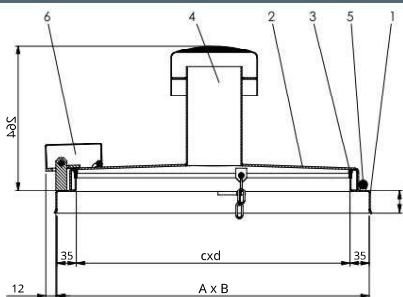

Ocel typu BR-D:

Materiál: Víko a rám z ohýbaného ocelového plechu. Žárově zinkováno v plné vaně. S pantem.

Víko lze při otevření odejmout.

Kryté uzamykací zařízení (zámek není součástí dodávky). Větrací trubka (Ø 10 cm) s krycím kloboukem a sítkou proti hmyzu.

Utěsněno těsněním duté komory.

Doporučení pro použití: Pro jednotlivé studny, povodí pramenů, nadzemní nádrže atd.

BR-D ocel

- 1 rám
- 2 víčka
- 3 těsnění
- 4 odvětrávací potrubí s kryt a sítka proti hmyzu
- 5 závěs
- 6 Uzamykací zařízení visacího zámku s ochrannou čepičkou

Typ	světlo	Vnější	Hmotnost Cca.	I / B*
	Rozměry hřídele (cca cm)	Rozměry (cca cm)		
	cx, cd	A x B		
BR-D 55	49,5x49,5	56,5x56,5	15 kg	L
BR-D 66	59,5 x 59,5	66,5x66,5	18 kg	L
BR-D 88	79,5 x 79,5	86,5 x 86,5	21 kg	L

# RG ocel

s odtrhávací deskou

Typ BR-D ocel / typ BR-D ocel

Typ	světlo rozměr hřídele cca, světly rozměr cca, cxd	Vnější rozměry cca, vnější rozměr cca, A x B	hmotnost cca, hmotnost cca.
BR-D 55	49,5x49,5cm	56,5 x 56,5 cm	15 kg
BR-D 66	59,5x59,5cm	66,5 x 66,5 cm	18 kg
BR-D 88	79,5x79,5cm	86,5 x 86,5 cm	21 kg