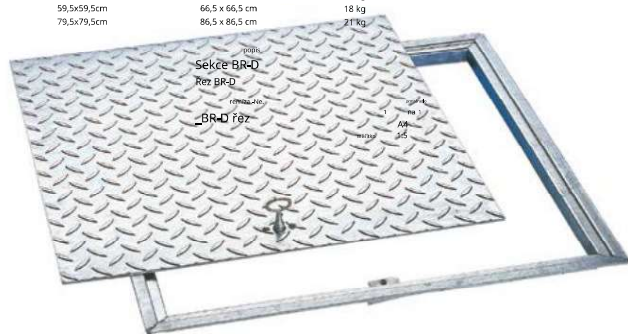

Ocel typu BR-D:

Materiál: Víko a rám z ohýbaného ocelového plechu. Žárově zinkováno v plné vaně. S pantem.

Víko lze při otevření odejmout.

Kryté uzamykací zařízení (zámek není součástí dodávky). Větrací trubka (Ø 10 cm) s krycím kloboukem a sítkou proti hmyzu.

Utěsněno těsněním duté komory.

Doporučení pro použití: Pro jednotlivé studny, povodí pramenů, nadzemní nádrže atd.

BR-D ocel

- 1 rám
- 2 víčka
- 3 těsnění
- 4 odvětrávací potrubí s kryt a sítka proti hmyzu
- 5 závěs
- 6 Uzamykací zařízení visacího zámku s ochrannou čepičkou

# RG ocel

s odtrhávací deskou

Typ BR-D ocel / typ BR-D ocel

Typ	světlo rozměr hřídele cca, světly rozměr cca, cxd	Vnější rozměry cca, vnější rozměr cca, A x B	hmotnost cca, hmotnost cca.
BR-D 55	49,5x49,5cm	56,5 x 56,5 cm	15 kg
BR-D 66	59,5x59,5cm	66,5 x 66,5 cm	18 kg
BR-D 88	79,5x79,5cm	86,5 x 86,5 cm	21 kg

Ocel typu RG:

Zatížení: pochozí

Materiál: rám z válcovaného profilu, deska z žebrového plechu. Pozinkované.

Vlastnosti: Jednoduchý poklop šachty z kostkovaného plechu pochozí s třecím zámkem.

Není těsný. Otvírací klíč je součástí.