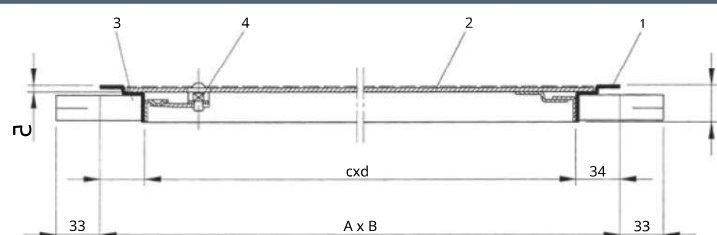

Ocel typu RG:

Zatížení: pochozí

Materiál: rám z válcovaného profilu, deska z žebrového plechu. Pozinkované.

Vlastnosti: Jednoduchý poklop šachty z kostkovaného plechu pochozí s třecím zámkem.

Není těsný. Otvírací klíč je součástí.

Doporučení pro použití: Pro jednoduché kryty se sekundární funkcí.

Text nabídky: www.hago.at

RG ocel